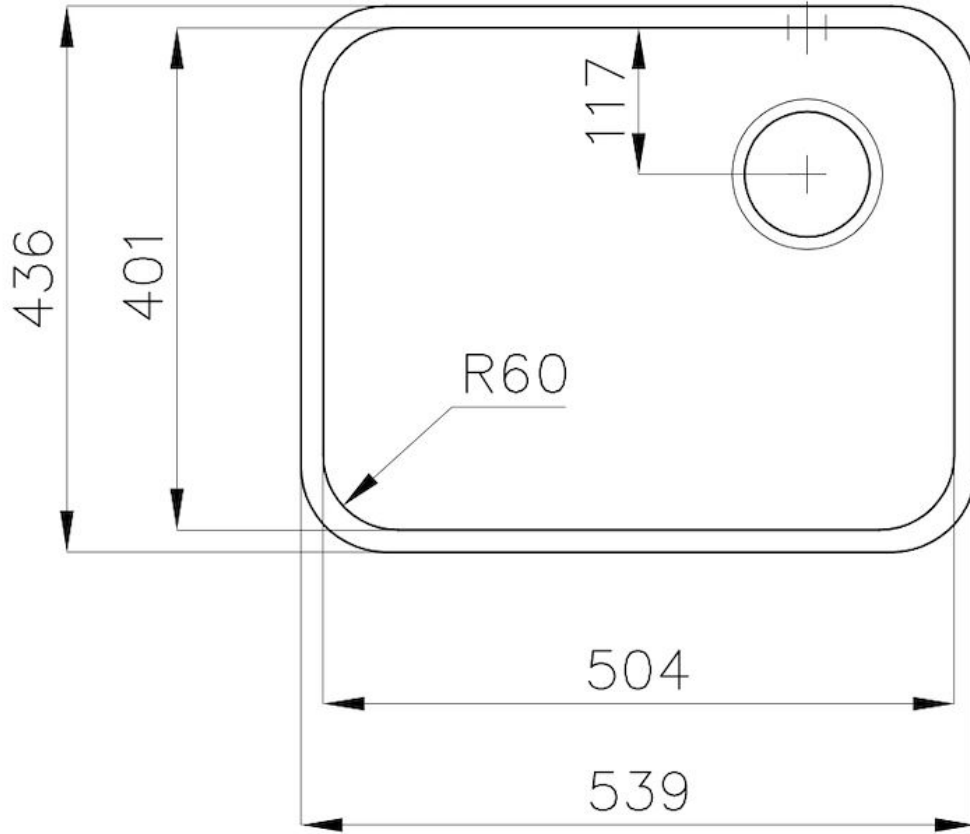

Acier inoxydable AISI 304

Textures

Brossée Foster

Base

60 cm

Dimensions

539x436 mm

Équipement standard Crochets de fixation, joint, vidange, trop-plein et siphon, Emballage en boîte

Trous mitigeur Pas de trous en standard

Trou d'encastrement Voir fiche technique

Égouttoir Non

Largeur 54 cm

Mesure cuve 503x400mm

Numéro cuves 1 cuve

Vidange Vidange de 3,5

DESSINS TECHNIQUES

Cut out size
Dimensioni per foratura top

ACCESSOIRES OPTIONNELS

Cuvette blanche
8153 100

Panier blanc
8612 100

Panier en acier inoxydable
8612 000

Planche de découpe en HDPE
8657 001

Planche de découpe en verre
8631 300