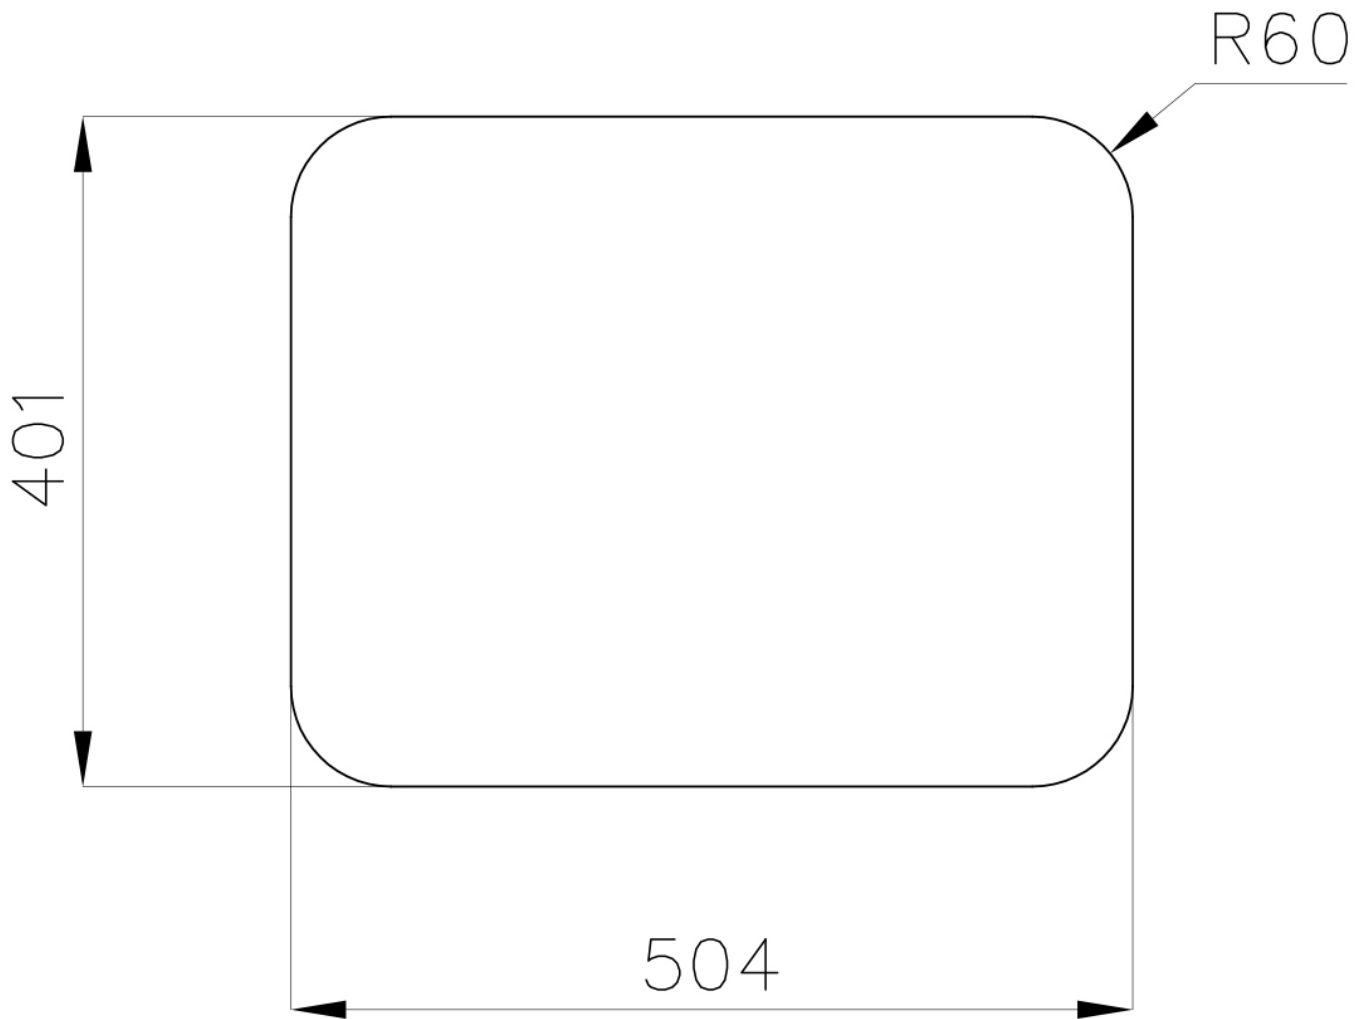

Évier S3000

Cuve à gauche

Eviers

Code: 1116 862

CARACTÉRISTIQUES

CUVE PROFONDE

Des cuves qui atteignent une profondeur importante, plus de 20 cm, grâce à la technologie de production avancée, qui offrent une grande capacité et une grande commodité dans toutes les opérations de lavage.

Acier inoxydable AISI 304

Textures

Brossée Foster

Base

60 cm

Dimensions

539x436 mm

Équipement standard Crochets de fixation, joint, vidange, trop-plein et siphon, Emballage en boîte

Trous mitigeur Pas de trous en standard

Trou d'encastrement Voir fiche technique

Égouttoir Non

Largeur 54 cm

Mesure cuve 503x400mm

Numéro cuves 1 cuve

Vidange Vidange de 3,5

DESSINS TECHNIQUES

Cut out size
Dimensioni per foratura top

ACCESSOIRES OPTIONNELS

Cuvette blanche
8153 100

Panier blanc
8612 100

Panier en acier inoxydable
8612 000

Planche de découpe en HDPE
8657 001

Planche de découpe en verre
8631 300